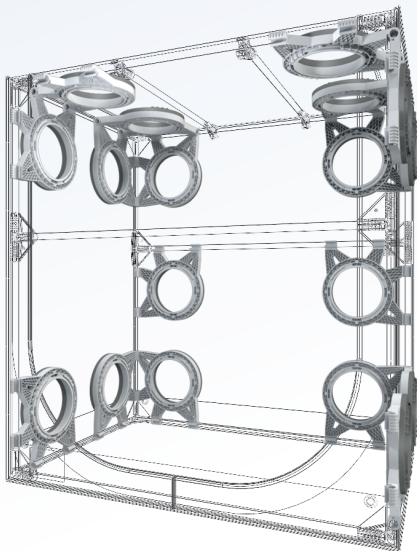

9x T16-60  
4 x T16-40

8x C16-Y

2x C16-H

Canvas & accessories  
assembly p.7

# 1x TLED26W

320	390	390	320
320	390	390	320