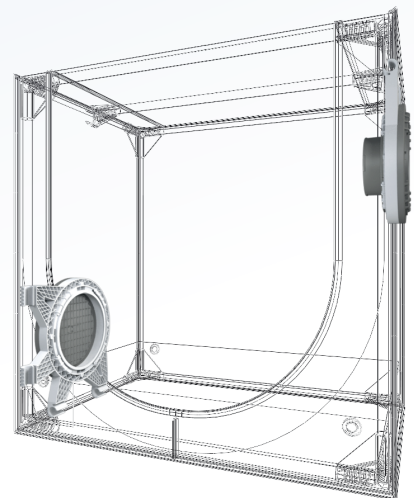

9x T16-60  
4 x T16-40

8x C16-Y

2x C16-H

Canvas & accessories  
assembly p.7

# 1x TLED26W

320	390	390	320
320	390	390	320